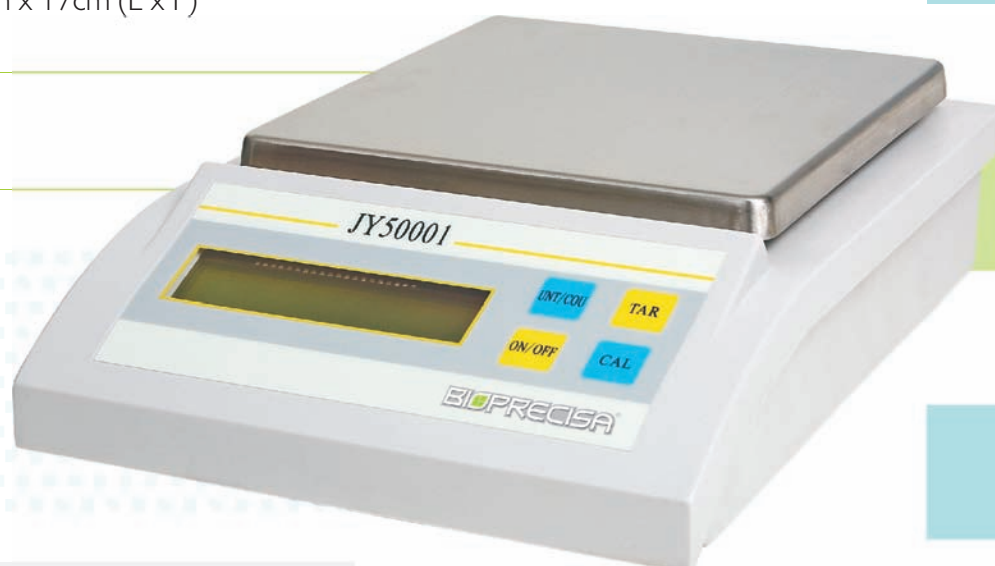

BIOPRECISA®

balança de **PRECISÃO**

JY50001

Projetada para pesagens que exijam confiabilidade e durabilidade, mesmo quando utilizada em ambientes e aplicações de trabalhos mais exigentes.

balança de PRECISÃO

JY50001

■ CAPACIDADE ■

5000g

■ LEITURA MÍNIMA ■

1g

■ ESTRUTURA ■

Gabinete em plástico injetado de alta resistência a impacto, com painel selado;
Prato de pesagem em aço inoxidável;
Display digital que permite uma leitura nítida dos resultados.

■ COMUNICAÇÃO ■

Saída RS 232C para comunicação com um computador ou impressora.

■ DIMENSÕES ■

20cm x 28cm x 8cm (P x L x A)
Prato de pesagem: 16cm x 17cm (L x P)

■ VOLTAGEM ■

110/220V (60Hz)

■ PESO ■

1,8kg